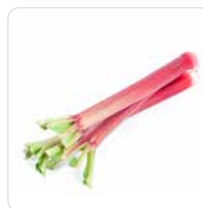

Art-Nr: 25330255
Herkunft: Deutschland
Menge: 4,0 kg/Schale

Preis: Tagespreis

Sauce Hollandaise Lukull Box

Art-Nr: 41001127
Herkunft: Deutschland
Menge: 10x1,0 Liter/Box

Preis: 3,99€ / Liter

Frühkartoffeln Sieglinde/Galatiner

Art-Nr: 76450
Herkunft: Italien
Menge: 12,5 kg/Kiste

Preis: 1,39 €/kg

Bärlauch

Art-Nr: 210623
Herkunft: Deutschland
Menge: 10x100g Schale/Karton

Preis: 13,90 €/kg

Rhabarber

Art-Nr: 70311
Herkunft: Deutschland
Menge: 10,0 kg/Kiste